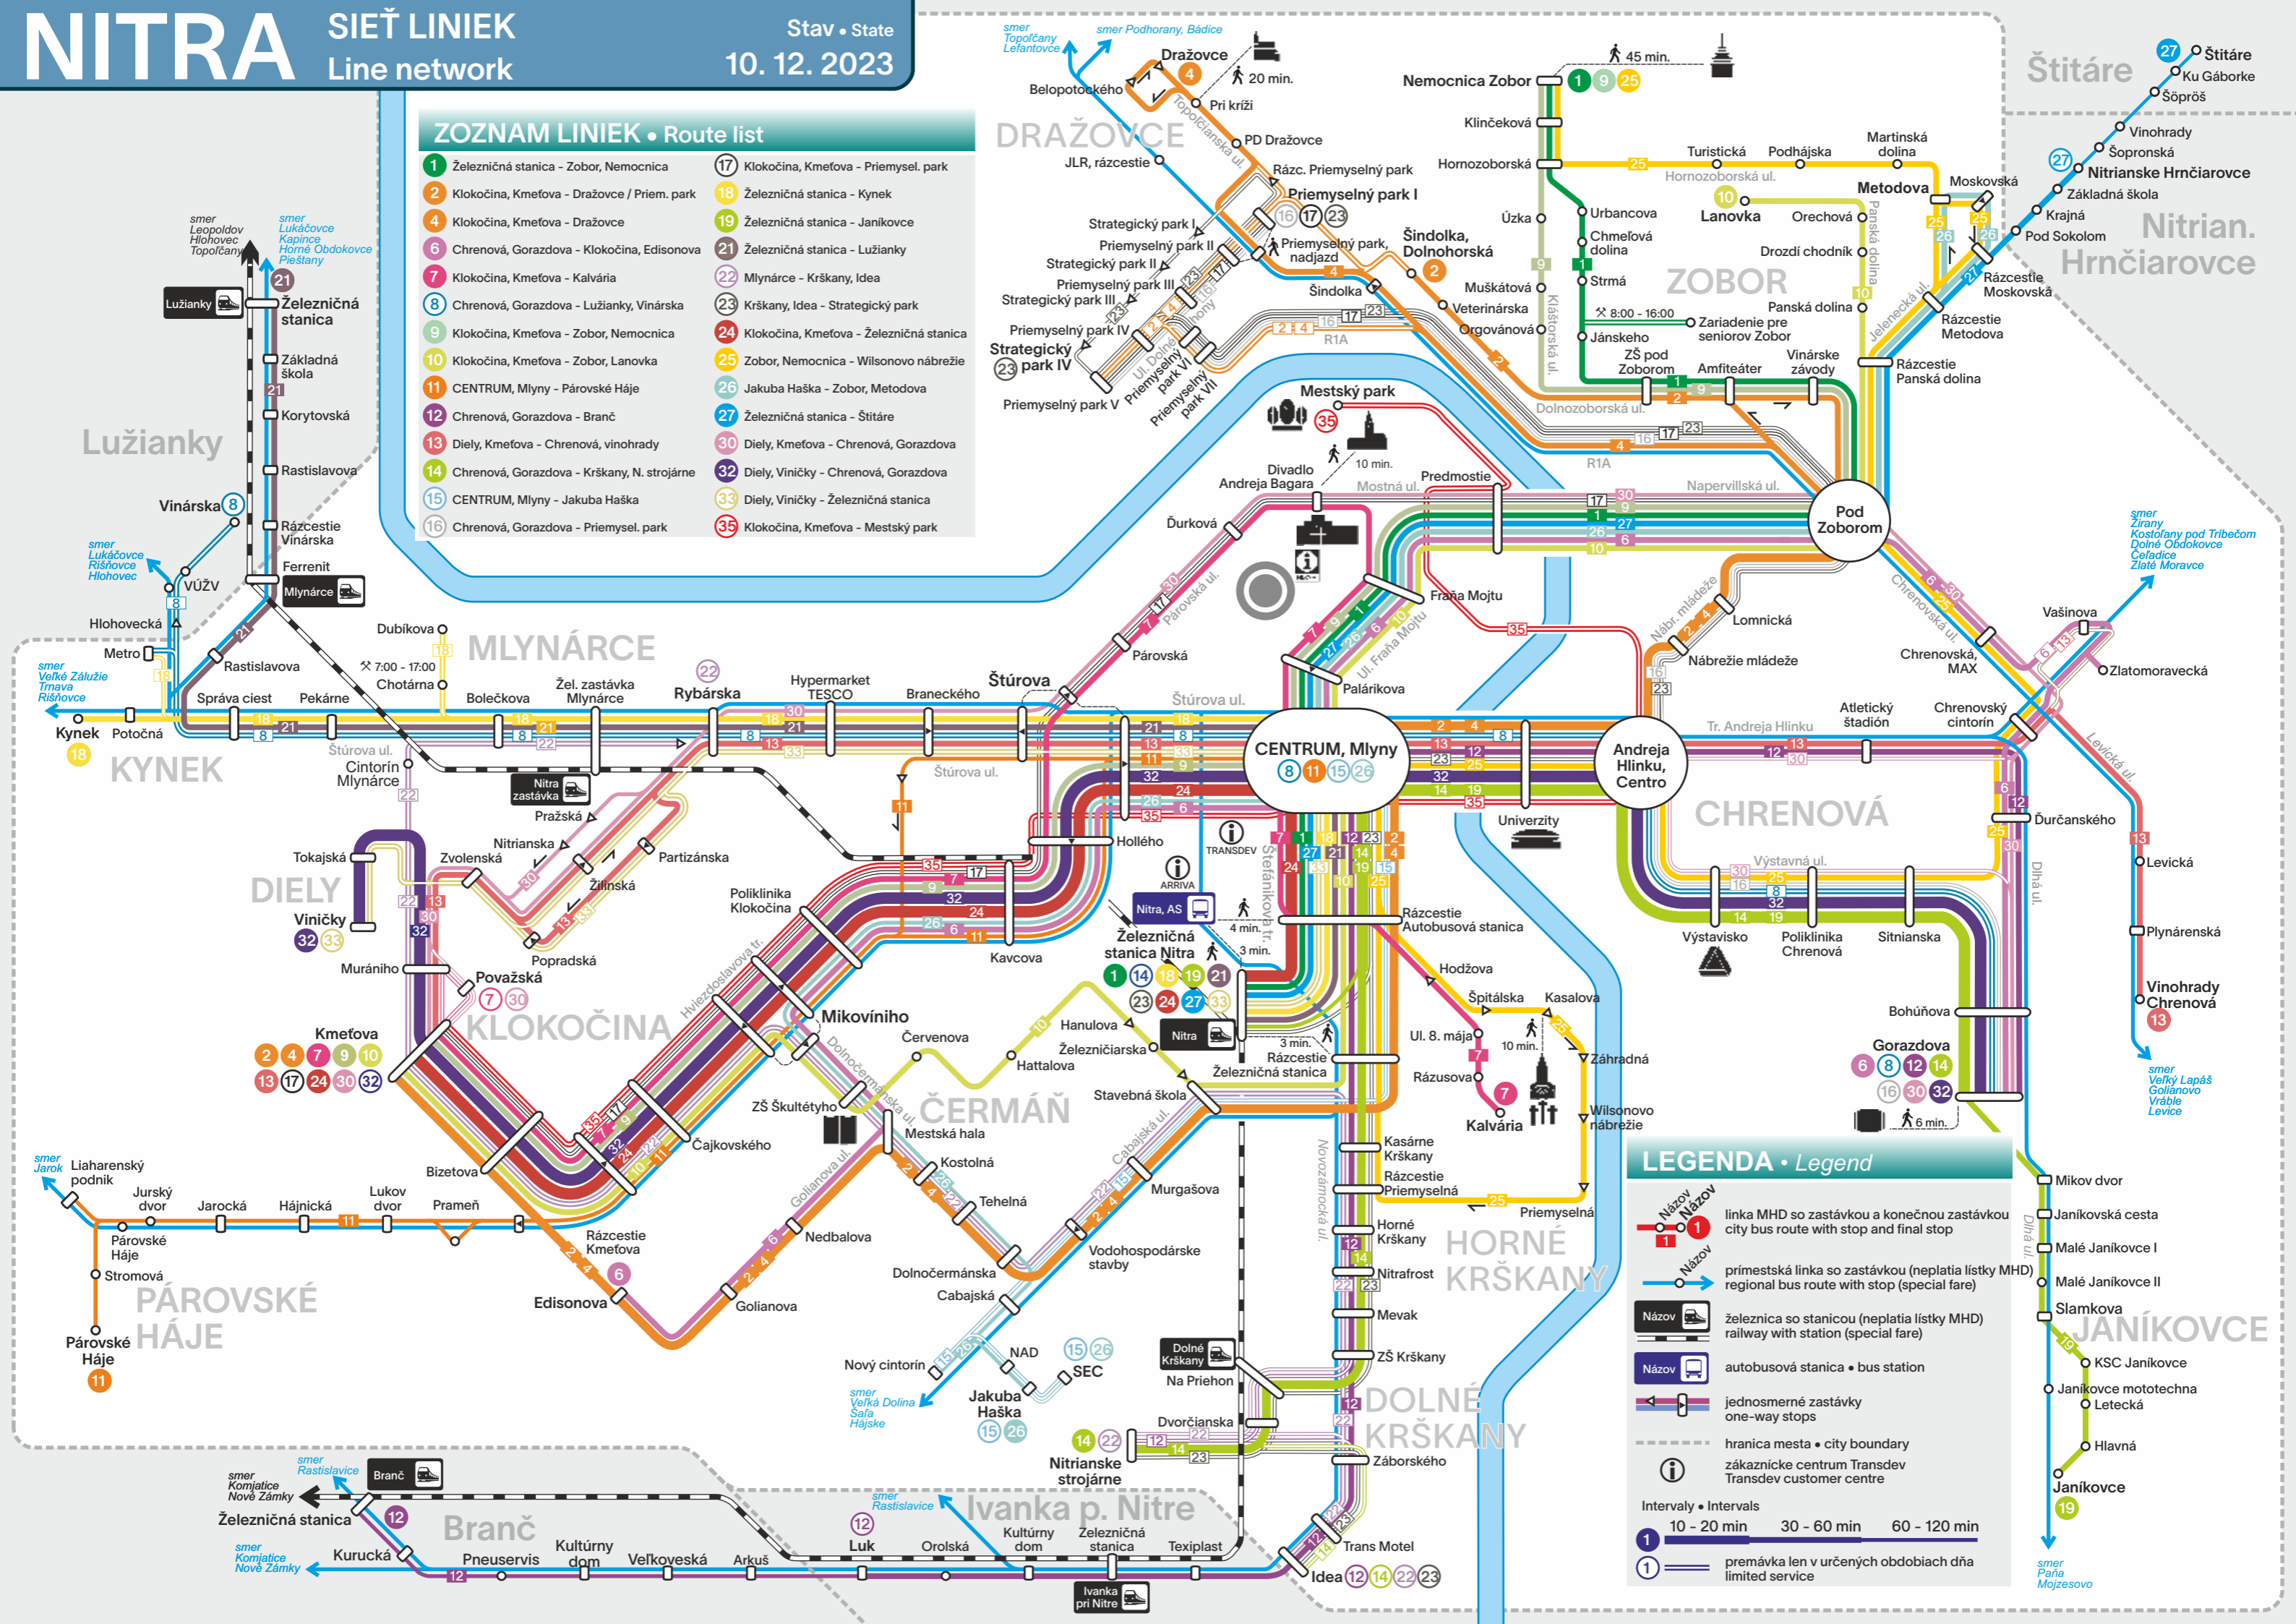

### ZOZNAM LINIEK • Route list

1 Železničná stanica - Zobor, Nemocnica	17 Klokočina, Kmeťova - Priemysel. park
2 Klokočina, Kmeťova - Dražovce / Priem. park	18 Železničná stanica - Kynek
4 Klokočina, Kmeťova - Dražovce	19 Železničná stanica - Janikovce
6 Chrenová, Gorazdova - Klokočina, Edisonova	21 Železničná stanica - Lužianky
7 Klokočina, Kmeťova - Kalvária	22 Mlynárce - Krškany, Idea
8 Chrenová, Gorazdova - Lužianky, Vinárska	23 Krškany, Idea - Strategický park
9 Klokočina, Kmeťova - Zobor, Nemocnica	24 Klokočina, Kmeťova - Železničná stanica
10 Klokočina, Kmeťova - Zobor, Lanovka	25 Zobor, Nemocnica - Wilsonovo nábrežie
11 CENTRUM, Mlyny - Párovské Háje	26 Jakuba Haška - Zobor, Metodova
12 Chrenová, Gorazdova - Branč	27 Železničná stanica - Štítare
13 Diely, Kmeťova - Chrenová, vinohrady	30 Diely, Kmeťova - Chrenová, Gorazdova
14 Chrenová, Gorazdova - Krškany, N. strojárne	32 Diely, Viničky - Chrenová, Gorazdova
15 CENTRUM, Mlyny - Jakuba Haška	33 Diely, Viničky - Železničná stanica
16 Chrenová, Gorazdova - Priemysel. park	35 Klokočina, Kmeťova - Mestský park

### LEGENDA • Legend

- linka MHD so zastávkou a konečnou zastávkou  
city bus route with stop and final stop
- primestská linka so zastávkou (neplatia lístky MHD)  
regional bus route with stop (special fare)
- železnica so stanicou (neplatia lístky MHD)  
railway with station (special fare)
- autobusová stanica • bus station
- jednosmerné zastávky  
one-way stops
- hranica mesta • city boundary
- zákaznické centrum Transdev  
Transdev customer centre

Intervaly • Intervals

1	10 - 20 min	30 - 60 min	60 - 120 min
---	-------------	-------------	--------------

premávka len v určených obdobiach dňa  
limited service